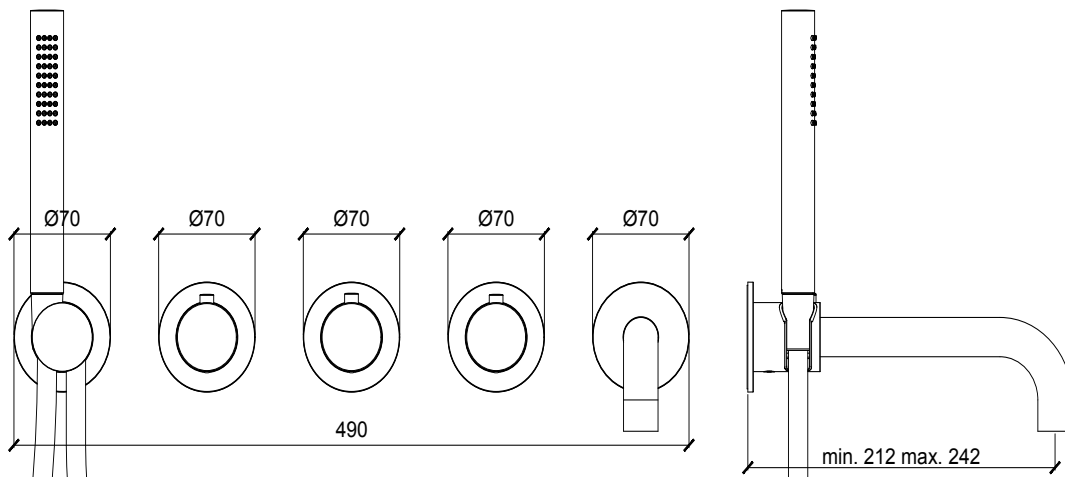

DIMENSIONS