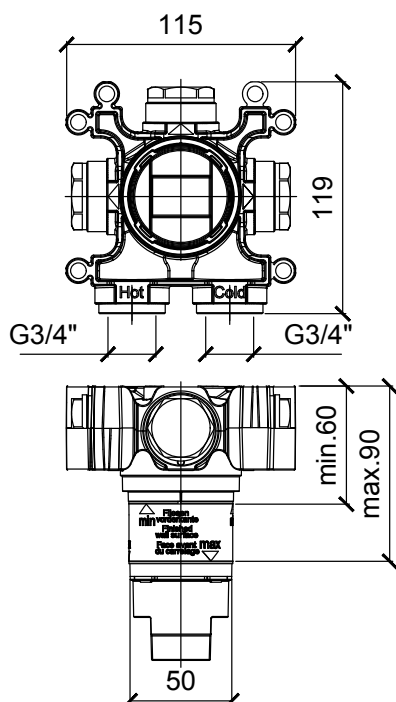

Nell'installazione a 1 via è possibile scegliere quale delle 3 vie lasciare aperta e quindi utilizzare (in alto, a sinistra o a destra) chiudendo quindi le altre 2. Questa particolarità consente un utilizzo del modulo incasso molto versatile a seconda del sistema doccia scelto.

Functions:

single lever mixer

1 Way

DIMENSIONS

FLOWRATE

E186900	
press.	FLOW RATE (L/min)
bar	Exit 1
0,5	12,6
1	17,3
2	24,3
3	29,7
4	34,2
5	38,2

CURA DEL PRODOTTO

Per evitare danni al vostro bagno o all'apparecchiatura acquistata vi invitiamo ad osservare le seguenti raccomandazioni di utilizzo: