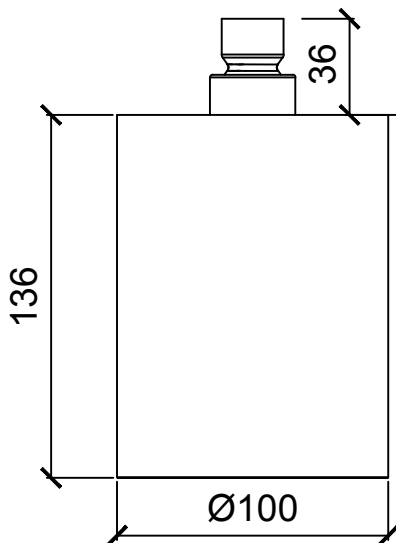

Product Type: **Beam Collection**
 Product Code: **E044288**
 Product Name: **Beam Monojet ceiling version**

Description: Soffione a soffitto
Ceiling Head Shower

Dimensions: 100x142 mm
 Material: Ottone | Brass

Notes: versione monogetto con getto **Velvet Rain** | *monojet version with Velvet Rain jet*
 il prodotto è venduto **senza braccio**, per bracci doccia a soffitto vedere sezione dedicata
 l'utilizzo ideale del prodotto è consigliato con altezza di erogazione acqua a 210 cm da terra |
*the product is sold **without arm shower**, available ceiling arm shower dedicated section*
the ideal use of the product is recommended with water outlet height 210 cm from the ground
 disponibile anche versione in acciaio 316 (sezione 316 per dettagli) | *available 316 stainless steel version (316 section for details)*

DIMENSIONS

FLOWRATE

MIN: 1 bar | MAX: 5 bar | BEST: 3 bar

PRODUCT CARE

To avoid damages to the purchased equipment, please observe the following recommendations for use:

- Clean the plumbing before connecting the device.
- Periodically clean the water blade to avoid any limestone deposits that could compromise the good functioning.