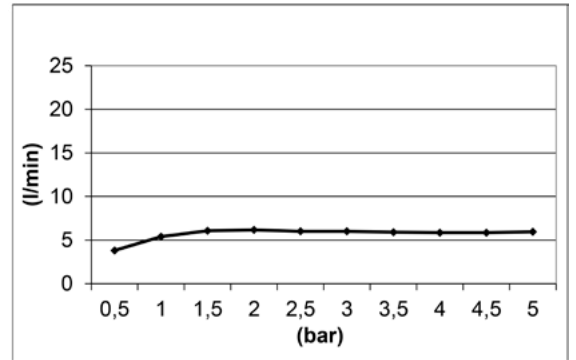

Product Type: **Beam Collection**
 Product Code: **E044288**
 Product Name: **Beam Monojet ceiling version**

Description: Soffione a soffitto
Ceiling Head Shower

Dimensions: 100x142 mm
 Material: Ottone | Brass

Notes: versione monogetto con getto **Velvet Rain** | *monojet version with Velvet Rain jet*
 il prodotto è venduto **senza braccio**, per bracci doccia a soffitto vedere sezione dedicata
 l'utilizzo ideale del prodotto è consigliato con altezza di erogazione acqua a 210 cm da terra |
*the product is sold **without arm shower**, available ceiling arm shower dedicated section*
the ideal use of the product is recommended with water outlet height 210 cm from the ground
 disponibile anche versione in acciaio 316 (sezione 316 per dettagli) | *available 316 stainless steel version (316 section for details)*

DIMENSIONS

FLOWRATE

MIN: 1 bar | MAX: 5 bar | BEST: 3 bar

PRODUCT CARE

To avoid damages to the purchased equipment, please observe the following recommendations for use:

- Clean the plumbing before connecting the device.
- Periodically clean the water blade to avoid any limestone deposits that could compromise the good functioning.