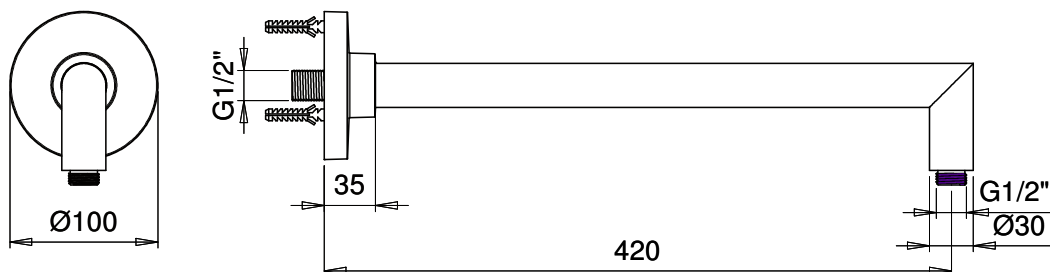

E021056

E021056

Emotion reinforced round

Emotion tondo rinforzato

Ø30, L420, brass material

Ø30, lunghezza 420, materiale ottone

AVAILABLE FINISHES

chromed

nichel
brushed

MEASURES AND FLOWRATE

Measurement shown are expressed in millimetres.

Le misure riportate sono espresse in millimetri.

PACKING

Quantity in each box **10 pcs**

Quantità in ogni scatola 10 pz