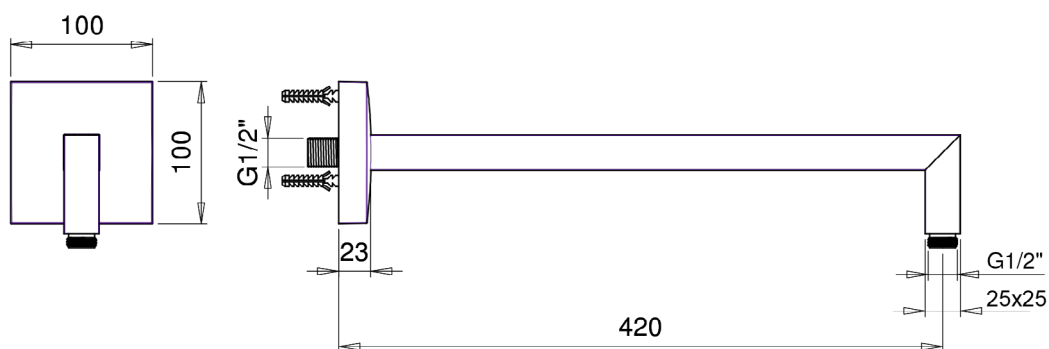

E021053

E021053

Emotion reinforced square

Emotion quadro rinforzato

25x25 , L420, brass material

25x25, lunghezza 420, materiale ottone

AVAILABLE FINISHES

chromed

nichel
brushed

MEASURES AND FLOWRATE

Measurement shown are expressed in millimetres.

Le misure riportate sono espresse in millimetri.

PACKING

Quantity in each box **10 pcs**

Quantità in ogni scatola 10 pz