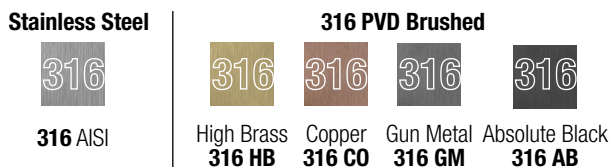

Functions:

Finishes: