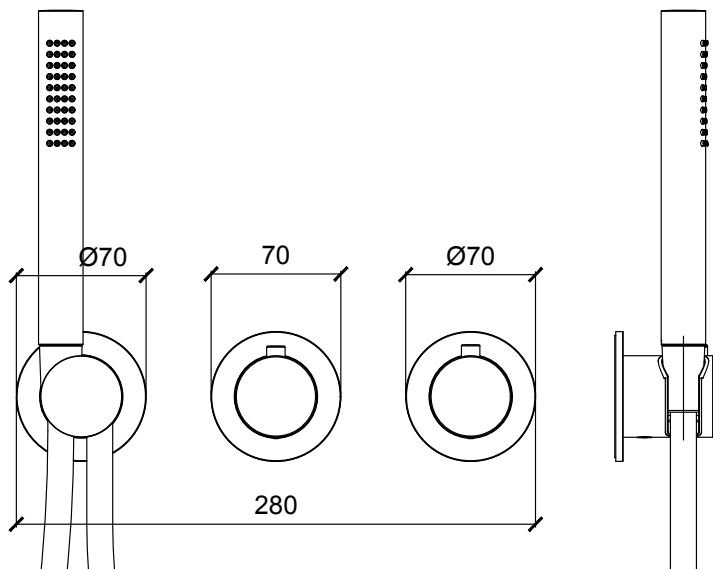

DIMENSIONS