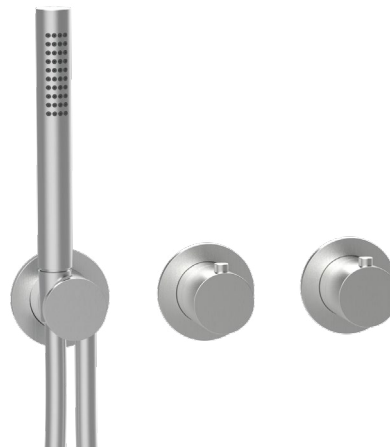

Product Type: **Thermostat Modular**
 Product Code: **E180133**
 Product Name: **Estetiche per versione termostatica 2 e 3 vie**
2-3 way trim set for thermostat version

Description: estetica termostatica rosoni tondi e maniglie tonde 2 e 3 vie con doccia
2-3 way thermostat round rosettes and round handles trim set with hand shower

Dimensions: rosoni | rosettes Ø 70 mm
 Material: Acciaio 316 | 316 Stainless Steel

Notes: da abbinare con: **E176903** incasso termostatico 2 vie - **E176904** incasso termostatico 3 vie flessibile* con attacco speciale, non possono essere installati flessibili con attacco standard
 le estetiche possono essere installate su entrambi i moduli incasso verticale e orizzontale

*to combine with: **E176903** 2-way thermostat concealed module - **E176904** 2-way thermostat concealed module flexible hose* with special connection, hoses with standard connection cannot be installed the trim set can be installed on both vertical and horizontal concealed modules*