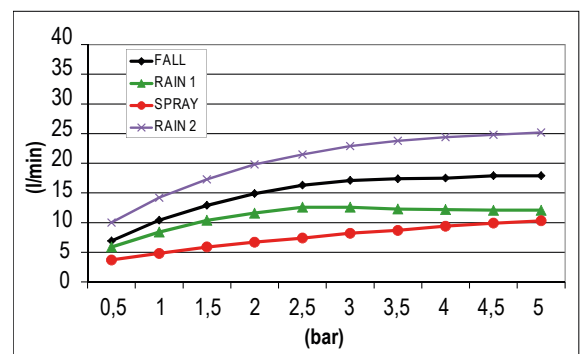

Product Type:
Product Code:
Product Name:

Chromotherapy
E044173
Temptation Multi Function

Description: Soffione a incasso con Cromoterapia
Built-in Head Shower with Chromotherapy

Dimensions: 950x950 mm
Material: Stainless Steel

Functions:

Finishes:

DIMENSIONS

FLOWRATE

MIN: 1 bar | MAX: 5 bar | BEST: 3 bar

CURA DEL PRODOTTO

Per evitare danni al vostro bagno o all'apparecchiatura acquistata vi invitiamo ad osservare le seguenti raccomandazioni di utilizzo: