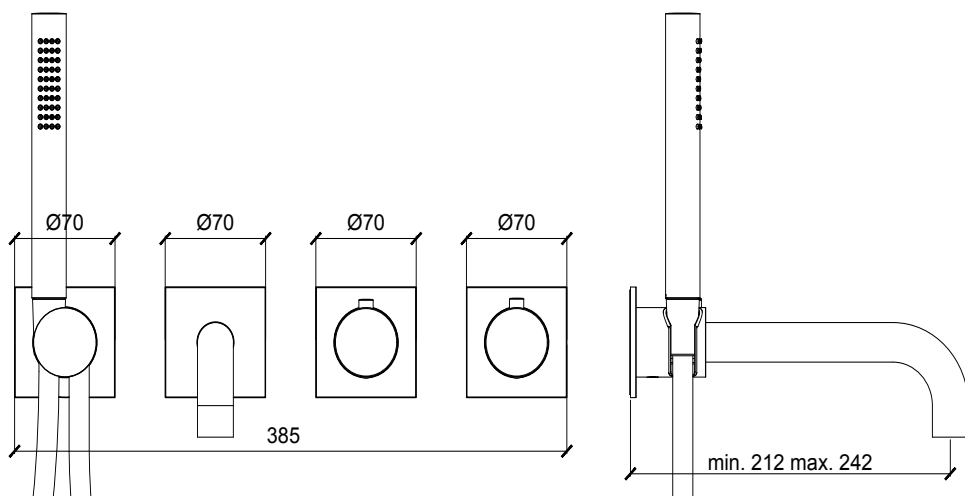

DIMENSIONS