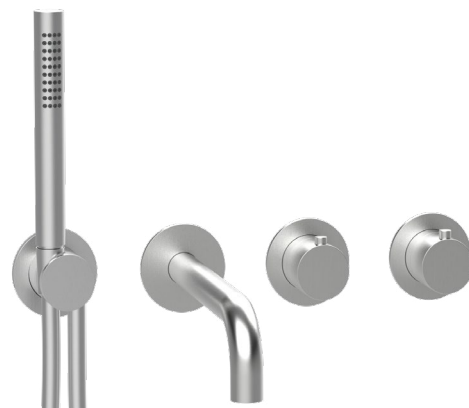

Product Type: **Thermostat Modular**
 Product Code: **E180135**
 Product Name: **Estetiche per versione termostatica 2 e 3 vie**
2-3 way trim set for thermostat version

Description: estetica termostatica bordo vasca rosoni tonde e maniglie tonde 2 e 3 vie con doccia
 2-3 way thermostat round rosettes and round handles trim set with hand shower for bathtub

Dimensions: rosoni | rosettes Ø 70 mm
 Material: Acciaio 316 | 316 Stainless Steel

Notes: da abbinare con: **E169003** incasso termostatico 2 vie - **E169002** incasso termostatico 3 vie flessibile* con attacco speciale, non possono essere installati flessibili con attacco standard
 le estetiche possono essere installate su entrambi i moduli incasso verticale e orizzontale

*to combine with: **E169003** 2-way thermostat concealed module - **E169002** 2-way thermostat concealed module flexible hose* with special connection, hoses with standard connection cannot be installed
 the trim set can be installed on both vertical and horizontal concealed modules*