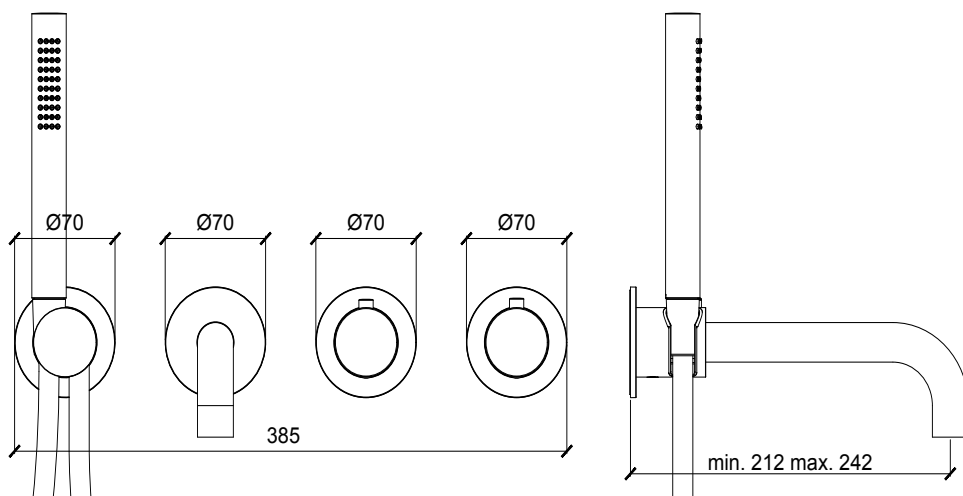

DIMENSIONS