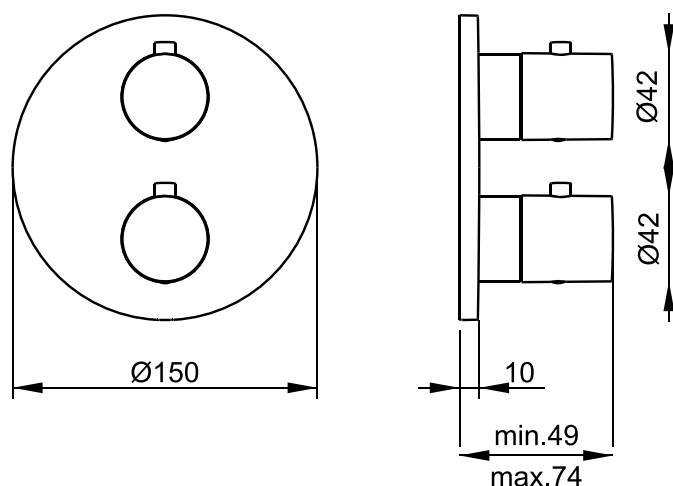

Product Type: **Core**
 Product Code: **E176831**
 Product Name: **Estetica Core Termostatica 1 via**
1-way Core Thermostat trim

Description: estetica con placca tonda e maniglie tonde
round plate trim set

Dimensions: placca | plate Ø 150 mm
 Material: -

Notes: corpo incasso E134001 da acquistare separatamente
concealed module E134001 to be purchased separately

Functions: Thermostat 1-way

Finishes:

		Matt Colours		PVD Polished		PVD Brushed			
CR	NB								
		MB	WM	GO	DB	HB	CO	GM	AB

DIMENSIONS

FLOWRATE

Press.	FLOW RATE (L/min)
	1-way thermostat
bar	
0,5	8,2
1	11,7
2	16,7
3	20,7
4	24
5	26,7

CURA DEL PRODOTTO

Per evitare danni al vostro bagno o all'apparecchiatura acquistata vi invitiamo ad osservare le seguenti raccomandazioni di utilizzo: