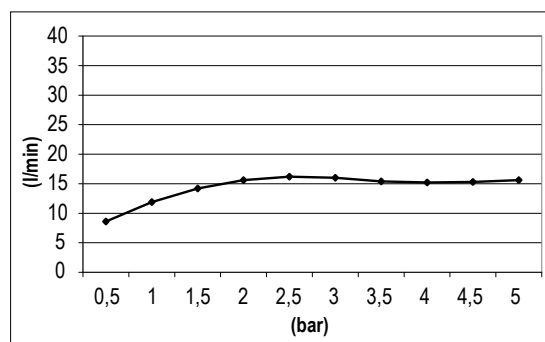

Product Type: **Emotion Head Shower**
Product Code: **E044075**
Product Name: **Round Emotion**
Description: Soffione Emotion Tondo Ø200mm
Round Emotion Head Shower Ø200mm
Dimensions: Ø200 mm
Material: ABS

Note: con cartuccia che ottimizza l'esperienza della doccia, attacco 1/2" gas
Notes: *water cartridge system to maximize your shower experience, 1/2" gas connection*

Functions:

1 Way

Rain

Finishes:

Chrome
CR

Painted

Matt Black
MB

Matt White
WM

DIMENSIONS

FLOWRATE