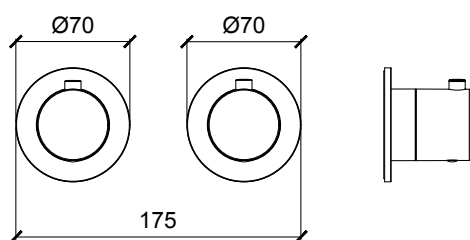

Product Type: **Thermostat Modular**
Product Code: **E180131**
Product Name: **Estetiche per versione termostatica 1 via**
1-way trim set for thermostat version

Description: estetica termostatica rosoni tondi e maniglie tonde 1 via
1-way thermostat round rosettes and round handles trim set

Dimensions: rosoni | rosettes Ø 70 mm
Material: ottone | brass

Notes: da abbinare con: **E176900** incasso termostatico 1 via orizzontale - **E176905** incasso termostatico 1 via verticale
le estetiche possono essere installate su entrambi i moduli incasso verticale e orizzontale
*to combine with: **E176900** 1-way horizontal concealed module - **E176905** 1-way vertical thermostat concealed module
the trim set can be installed on both vertical and horizontal concealed modules*

Functions:

1 Way

thermostat

Finishes:

Chrome
CR

Nickel Brushed
NB

Matt Colours

Matt Black
MB

Matt White
WM

PVD Polished

Gold
GO

Deep
Black
DB

PVD Brushed

High Brass
HB

Copper
CO

Gun Metal
GM

Absolute Black
AB

DIMENSIONS