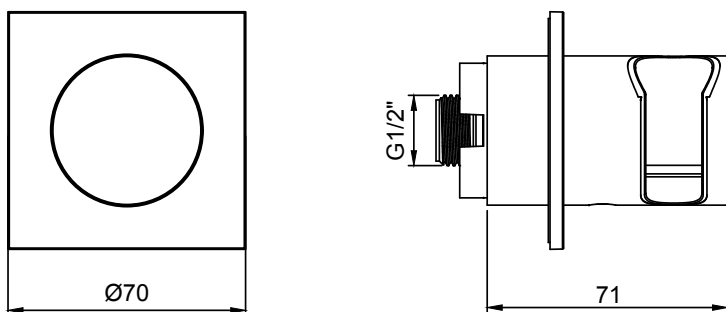

DIMENSIONS