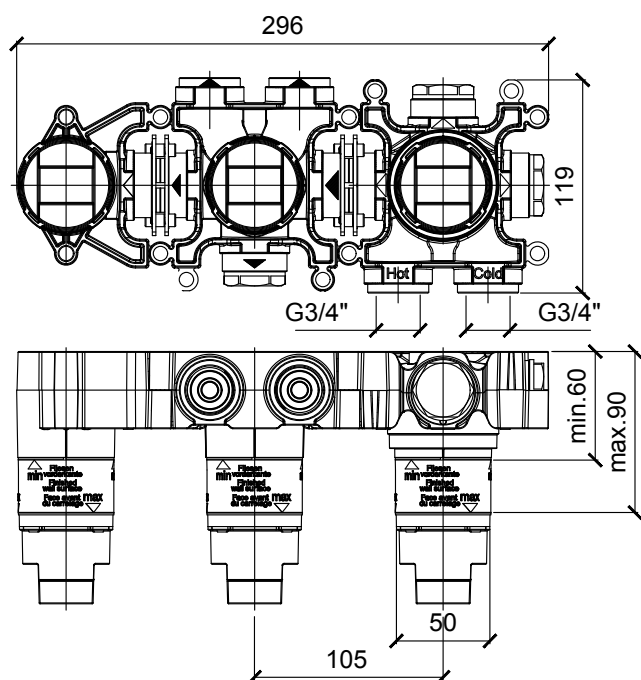

Product Type: **Single Lever Mixer Modular**  
 Product Code: **E186904**  
 Product Name: **Incasso meccanico 3 vie**  
**3-way single lever mixer concealed module**

Description: incasso meccanico 3 vie con doccia  
*3-way single lever mixer concealed module with hand shower*

Notes: da abbinare con: **E180192** estetiche con rosoni quadrati  
**E180142** estetiche rosoni tondi  
*to combine with: **E180192** square rosettes trim set*  
**E180142** round rosettes trim set

Functions:  single lever mixer

## DIMENSIONS