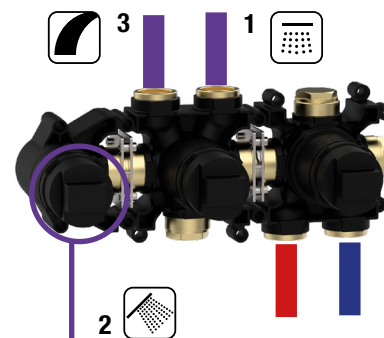

Product Type: **Single Lever Mixer Modular**
Product Code: **E186904**
Product Name: **Incasso meccanico 3 vie**
3-way single lever mixer concealed module

Description: incasso meccanico 3 vie con doccia
3-way single lever mixer concealed module with hand shower

Notes: da abbinare con: **E180192** estetiche con rosoni quadrati
E180142 estetiche rosoni tondi
*to combine with: **E180192** square rosettes trim set*
E180142 round rosettes trim set

Functions: single lever mixer

3 Way