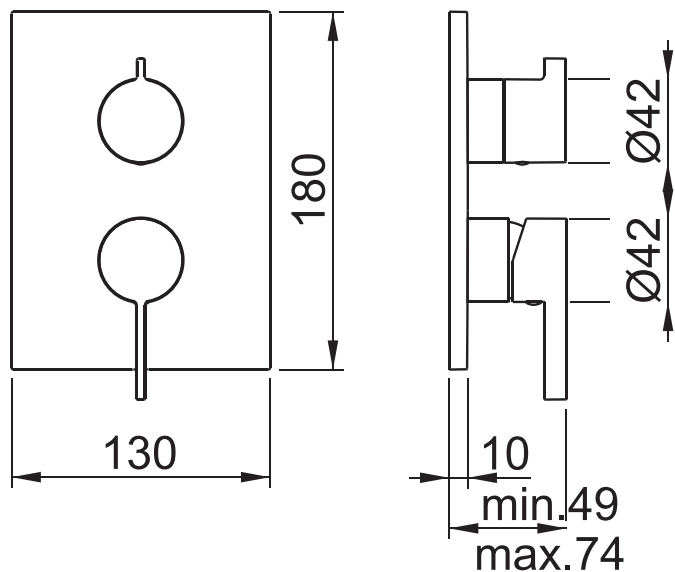

Product Type: **Core**
 Product Code: **E186583**
 Product Name: **Estetica Core Meccanica 3 vie**
3-way Core Single Lever Mixer trim set

Description: *estetica con placca rettangolare e maniglie tonde*
square plate and round handle trim set

Dimensions: *placca | plate 130x180 mm*
 Material: *Acciaio 316 | 316 Stainless Steel*

Notes: *corpo incasso E134001 da acquistare separatamente*
concealed module E134001 to be purchased separately

Functions:  Single Lever Mixer
 3-way

Finishes:

Stainless Steel	316 PVD Brushed			
				
316 AISI	High Brass 316 HB	Copper 316 CO	Gun Metal 316 GM	Absolute Black 316 AB

DIMENSIONS

FLOWRATE

Press.	FLOW RATE (L/min)		
	3-way Mixer		
			
bar	Exit 1	Exit 2	Exit 3
0,5	9,8	8,6	8,6
1	14	12,2	12,2
2	20,2	17,5	17,5
3	24,8	21,5	20,5
4	28,7	24,9	23,8
5	32,3	27,9	26,6