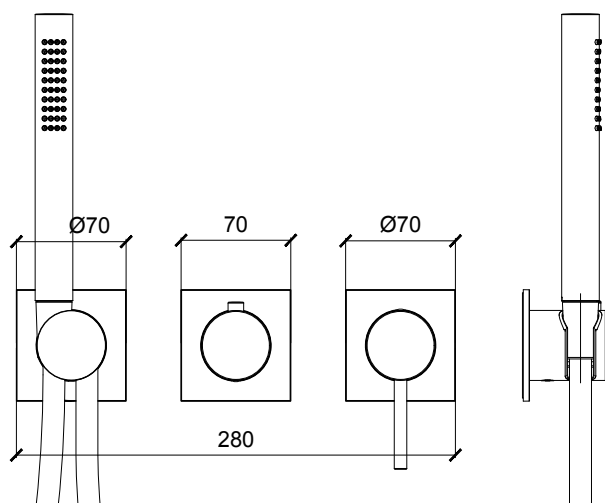

DIMENSIONS