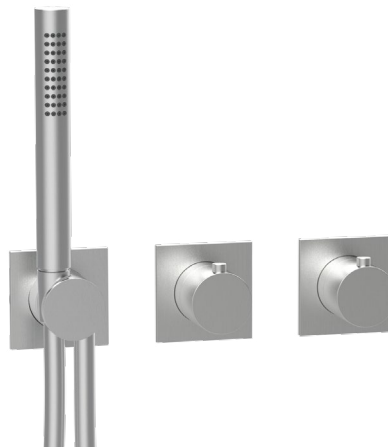

Product Type: **Thermostat Modular**  
 Product Code: **E180183**  
 Product Name: **Estetiche per versione termostatica 2 e 3 vie**  
**2-3 way trim set for thermostat version**

Description: estetica termostatica rosoni quadri e maniglie tonde 2 e 3 vie con doccia  
*2-3 way thermostat square rosettes and round handles trim set with hand shower*

Dimensions: rosoni | rosettes 70x70 mm  
 Material: Acciaio 316 | 316 Stainless Steel

Notes: da abbinare con: **E176903** incasso termostatico 2 vie - **E176904** incasso termostatico 3 vie flessibile\* con attacco speciale, non possono essere installati flessibili con attacco standard  
 le estetiche possono essere installate su entrambi i moduli incasso verticale e orizzontale

*to combine with: **E176903** 2-way thermostat concealed module - **E176904** 2-way thermostat concealed module flexible hose\* with special connection, hoses with standard connection cannot be installed the trim set can be installed on both vertical and horizontal concealed modules*

### E176904

incasso termostatico 3 vie con doccia  
3-way concealed module with hand shower