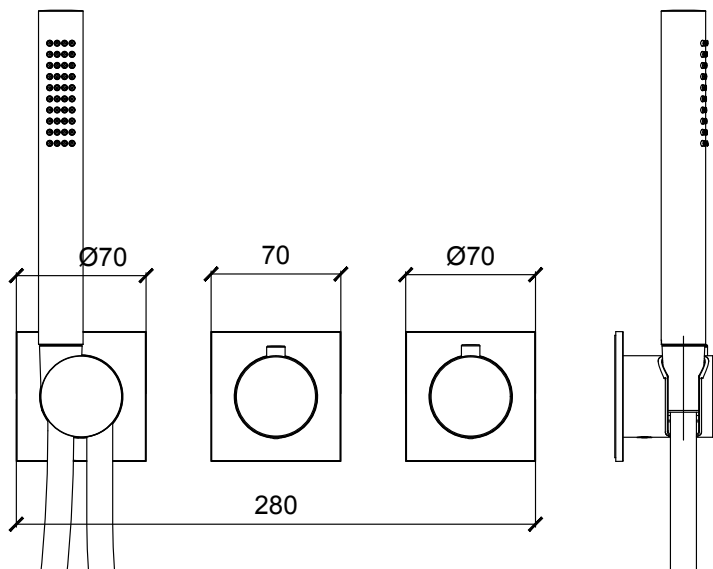

Product Type: **Thermostat Modular**  
 Product Code: **E180183**  
 Product Name: **Estetiche per versione termostatica 2 e 3 vie**  
**2-3 way trim set for thermostat version**

Description: estetica termostatica rosoni quadri e maniglie tonde 2 e 3 vie con doccia  
*2-3 way thermostat square rosettes and round handles trim set with hand shower*

Dimensions: rosoni | rosettes 70x70 mm  
 Material: Acciaio 316 | 316 Stainless Steel

Notes: da abbinare con: **E176903** incasso termostatico 2 vie - **E176904** incasso termostatico 3 vie flessibile\* con attacco speciale, non possono essere installati flessibili con attacco standard  
 le estetiche possono essere installate su entrambi i moduli incasso verticale e orizzontale

*to combine with: **E176903** 2-way thermostat concealed module - **E176904** 2-way thermostat concealed module flexible hose\* with special connection, hoses with standard connection cannot be installed the trim set can be installed on both vertical and horizontal concealed modules*

## DIMENSIONS