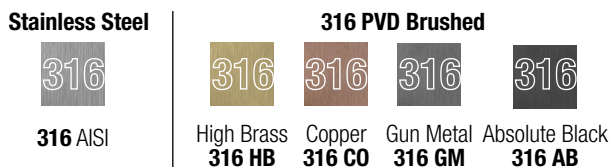

Dimensions: rosoni | rosettes 70x70 mm  
 Material: Acciaio 316 | 316 Stainless Steel

Notes: da abbinare con: **E176903** incasso termostatico 2 vie - **E176904** incasso termostatico 3 vie flessibile\* con attacco speciale, non possono essere installati flessibili con attacco standard  
 le estetiche possono essere installate su entrambi i moduli incasso verticale e orizzontale

Functions:

Finishes: