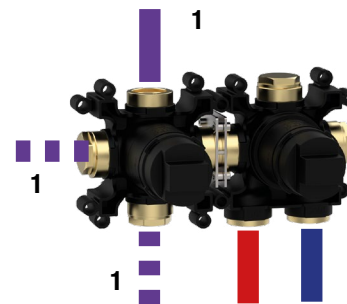

Product Type: **Thermostat Modular**
Product Code: **E176900**
Product Name: **Incasso termostatico 1 vie**
1 way thermostat concealed module

Description: *incasso orizzontale termostatico 1 via*
1-way horizontal thermostat concealed module

Notes: da abbinare con: **E180181** estetiche con rosoni quadri
E180131 estetiche rosoni tondi

to combine with: E180181 square rosettes trim set
E180131 round rosettes trim set

thermostat

1 Way

Functions: