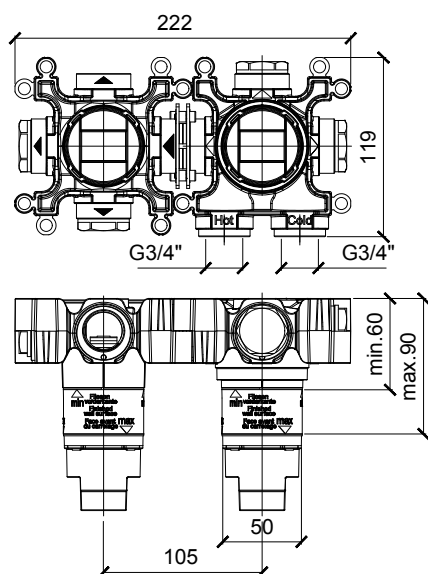

Notes: da abbinare con: **E180181** estetiche con rosoni quadri  
**E180131** estetiche rosoni tondi

*to combine with: E180181 square rosettes trim set*  
*E180131 round rosettes trim set*

thermostat

1 Way

## DIMENSIONS