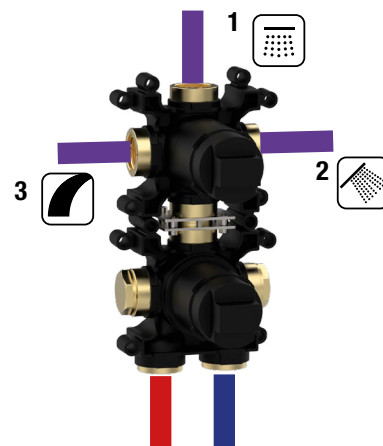

Product Type: **Single Lever Mixer Modular**  
 Product Code: **E186906**  
 Product Name: **Incasso meccanico 3 vie**  
**3-way single lever mixer concealed module**

Description: incasso meccanico 3 vie verticale  
 3-way vertical single lever mixer concealed module

Notes: da abbinare con: **E180191** estetiche con rosoni quadri  
**E180141** estetiche rosoni tondi  
 to combine with: **E180191** square rosettes trim set  
**E180141** round rosettes trim set

Functions: single lever mixer  
 3 Way

## DIMENSIONS

## FLOWRATE

E186906			
press.	FLOW RATE (L/min)		
bar	Exit 1	Exit 2	Exit 3
0,5	11	10,6	11,2
1	15,2	14,6	15,5
2	21,2	21	21,6
3	25,9	25,8	26,4
4	29,9	29,6	30,3
5	33,5	33	33,7