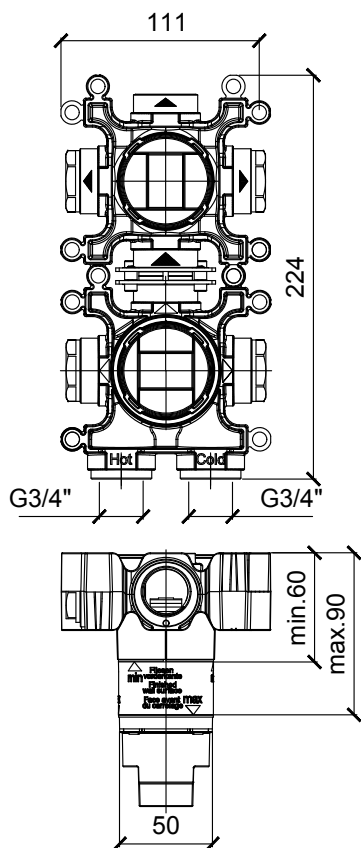

Product Type: **Single Lever Mixer Modular**  
 Product Code: **E186906**  
 Product Name: **Incasso meccanico 3 vie**  
**3-way single lever mixer concealed module**

Description: incasso meccanico 3 vie verticale  
 3-way vertical single lever mixer concealed module

Notes: da abbinare con: **E180191** estetiche con rosoni quadri  
**E180141** estetiche rosoni tondi  
 to combine with: **E180191** square rosettes trim set  
**E180141** round rosettes trim set

Functions: single lever mixer  
 3 Way

## DIMENSIONS

## FLOWRATE

E186906			
press.	FLOW RATE (L/min)		
bar	Exit 1	Exit 2	Exit 3
0,5	11	10,6	11,2
1	15,2	14,6	15,5
2	21,2	21	21,6
3	25,9	25,8	26,4
4	29,9	29,6	30,3
5	33,5	33	33,7