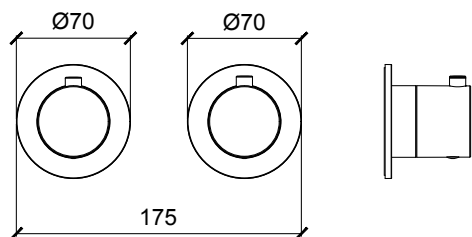

Product Type: **Thermostat Modular**
Product Code: **E180132**
Product Name: **Estetiche per versione termostatica 2 e 3 vie**
2-3 way trim set for thermostat version

Description: estetica termostatica rosoni tondi e maniglie tonde 2 e 3 vie
2-3 way thermostat round rosettes and round handles trim set

Dimensions: rosoni | rosettes Ø 70 mm
Material: ottone | brass

Notes: da abbinare con: **E176901** incasso termostatico 2 vie orizzontale - **E176906** incasso termostatico 2 vie verticale
E176902 incasso termostatico 3 vie orizzontale - **E176907** incasso termostatico 3 vie verticale
le estetiche possono essere installate su entrambi i moduli incasso verticale e orizzontale

*to combine with: **E176901** 2-way horizontal concealed module - **E176906** 2-way vertical thermostat concealed module
E176902 3-way horizontal concealed module - **E176907** 3-way vertical thermostat concealed module
the trim set can be installed on both vertical and horizontal concealed modules*

Functions:

thermostat

2 Way

3 Way

Finishes:

		Matt Colours		PVD Polished		PVD Brushed			
Chrome CR	Nickel Brushed NB	Matt Black MB	Matt White WM	Gold GO	Deep Black DB	High Brass HB	Copper CO	Gun Metal GM	Absolute Black AB

DIMENSIONS