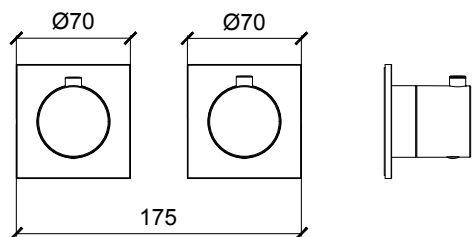

Dimensions: rosoni | rosettes 70x70 mm
 Material: ottone | brass

Notes: da abbinare con: **E176901** incasso termostatico 2 vie orizzontale - **E176906** incasso termostatico 2 vie verticale
E176902 incasso termostatico 3 vie orizzontale - **E176907** incasso termostatico 3 vie verticale
 le estetiche possono essere installate su entrambi i moduli incasso verticale e orizzontale

DIMENSIONS

Product Type: **Thermostat Modular**
 Product Code: **E180132**
 Product Name: **Estetiche per versione termostatica 2 e 3 vie**
2-3 way trim set for thermostat version

Description: estetica termostatica rosoni tondi e maniglie tonde 2 e 3 vie
2-3 way thermostat round rosettes and round handles trim set

Dimensions: rosoni | rosettes Ø 70 mm
 Material: ottone | brass

Notes: da abbinare con: **E176901** incasso termostatico 2 vie orizzontale - **E176906** incasso termostatico 2 vie verticale
E176902 incasso termostatico 3 vie orizzontale - **E176907** incasso termostatico 3 vie verticale
 le estetiche possono essere installate su entrambi i moduli incasso verticale e orizzontale