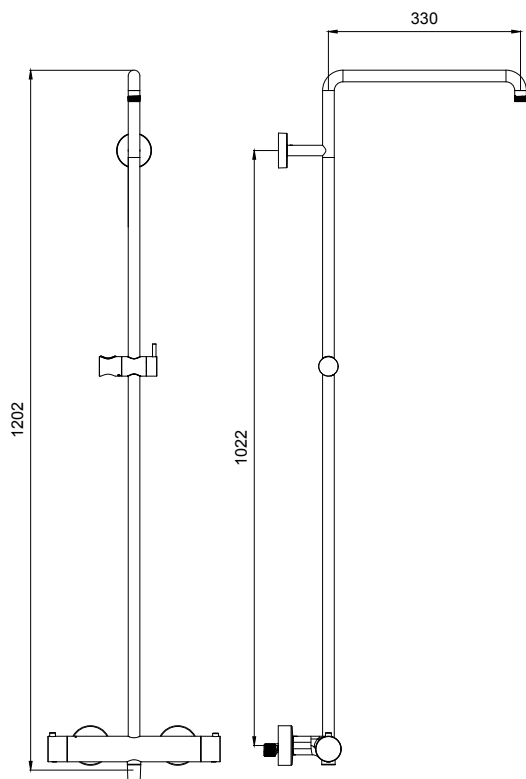

DIMENSIONS