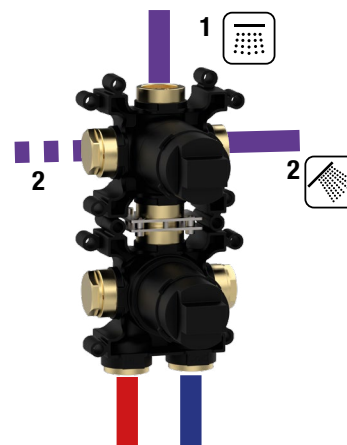

Product Type: **Thermostat Modular**  
 Product Code: **E176906**  
 Product Name: **Incasso termostatico 2 vie**  
**2 way thermostat concealed module**

Description: *incasso verticale termostatico 2 vie*  
*2 way vertical thermostat concealed module*

Notes: da abbinare con: **E180182** estetiche con rosoni quadri  
**E180132** estetiche rosoni tondi

*to combine with: E180182 square rosettes trim set*  
*E180132 round rosettes trim set*

Functions:  thermostat  2 Way

## DIMENSIONS