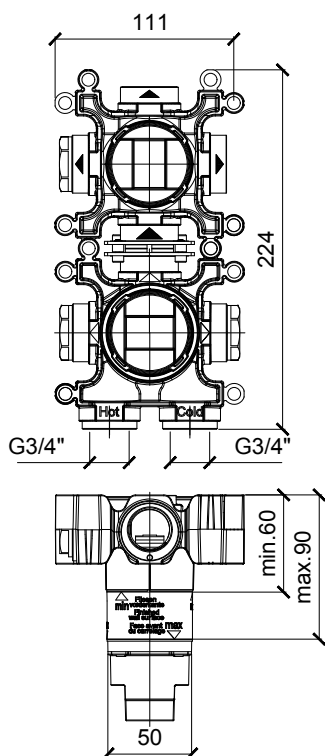

Product Type: **Thermostat Modular**  
 Product Code: **E176906**  
 Product Name: **Incasso termostatico 2 vie**  
**2 way thermostat concealed module**

Description: *incasso verticale termostatico 2 vie*  
*2 way vertical thermostat concealed module*

Notes: da abbinare con: **E180182** estetiche con rosoni quadri  
**E180132** estetiche rosoni tondi

*to combine with: E180182 square rosettes trim set*  
*E180132 round rosettes trim set*

Functions:  thermostat  2 Way

## DIMENSIONS

## FLOWRATE

E176906		
press.	FLOW RATE (L/min)	
bar	Exit 1	Exit 2
0,5	10,2	10
1	14,4	14,2
2	20,6	20,3
3	25,2	24,9
4	29,1	28,7
5	32,5	31,9