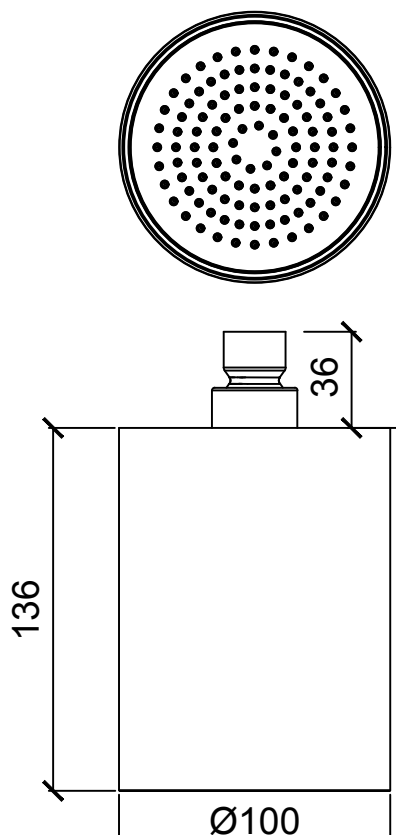

DIMENSIONS