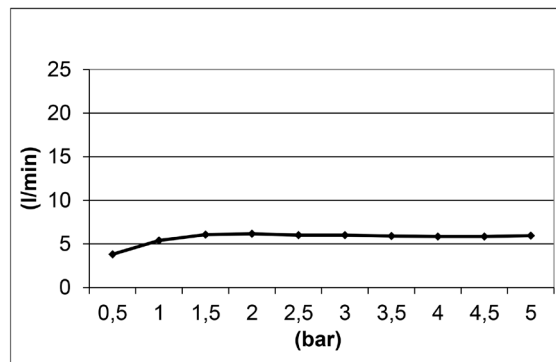

Notes: versione monogetto con getto **Velvet Rain** | *monojet version with Velvet Rain jet*
 il prodotto è venduto **senza braccio**, per bracci doccia a soffitto vedere sezione dedicata
 l'utilizzo ideale del prodotto è consigliato con altezza di erogazione acqua a 210 cm da terra |
*the product is sold **without arm shower**, available ceiling arm shower dedicated section*
the ideal use of the product is recommended with water outlet height 210 cm from the ground

Gun Metal
316 GM

Absolute Black
316 AB

Finishes:

DIMENSIONS

FLOWRATE

MIN: 1 bar | MAX: 5 bar | BEST: 3 bar

PRODUCT CARE

To avoid damages to the purchased equipment, please observe the following recommendations for use: