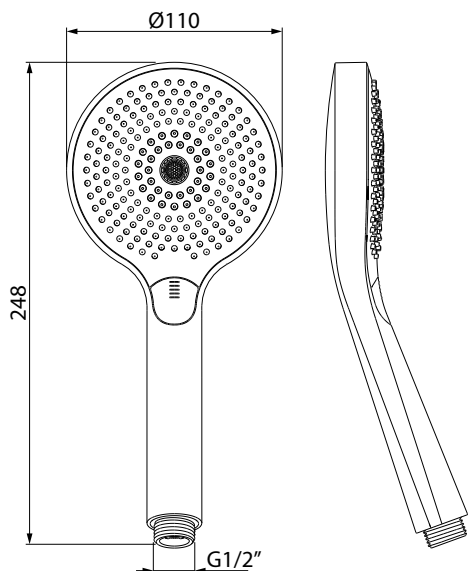

Product Type: **Hand Shower**
 Product Code: **E082136**
 Product Name: **Sense Icicle**

Description: *Doccia multigetto
 multifunction hand shower*

Dimensions: erogatore Ø110 | diffusore Ø110
 Material: ABS

Notes: *con erogatore nero
 with black diffuser*

Functions:

				
3 Way	Hand Shower	Velvet Rain	Heavy Rain	Icicle

Finishes:

		Matt		PVD Polished		PVD Brushed			
Chrome CR	Nickel Brushed NB								
		Matt Black MB	Matt White MW	Gold GO	Deep Black DB	High Brass HB	Copper CO	Gun Metal GM	Absolute Black AB

DIMENSIONS

FLOWRATE

CURA DEL PRODOTTO

Per evitare danni al vostro bagno o all'apparecchiatura acquistata vi invitiamo ad osservare le seguenti raccomandazioni di utilizzo:

- Spurgare l'impianto prima di collegare l'apparecchio.
- Pulire periodicamente la fessura di erogazione acqua da eventuali depositi di calcare che potrebbero compromettere il corretto funzionamento.