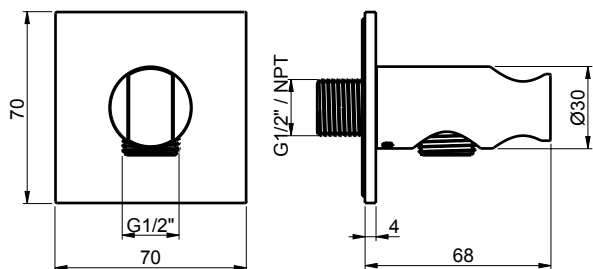

DIMENSIONS