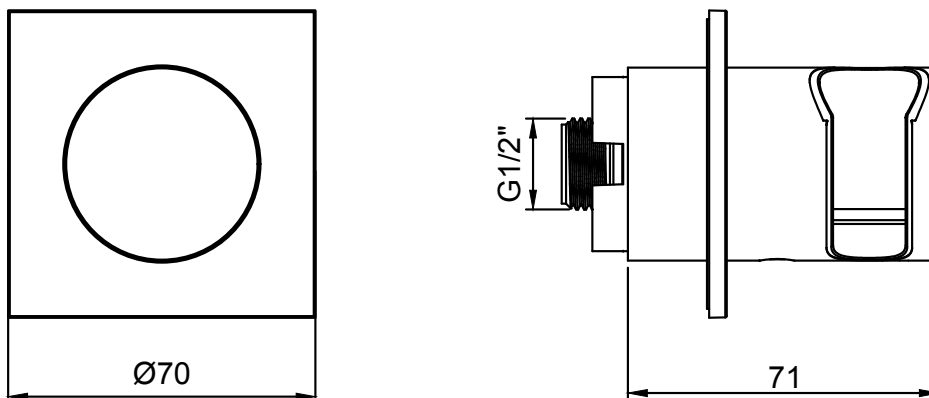

DIMENSIONS