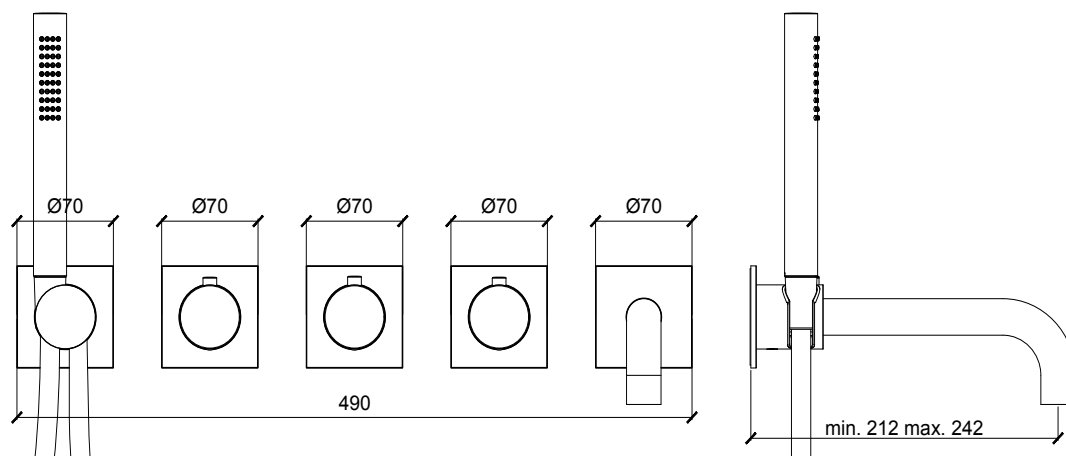

DIMENSIONS