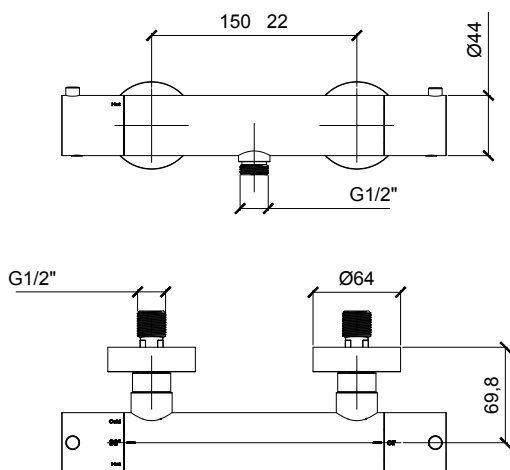

Product Type: **Thermostat**
 Product Code: **E400002**
 Product Name: **External thermostat**

Description: **Termostatico esterno a 1 via**
1-way external thermostat

Dimensions: -
 Material: **Acciaio 316 | 316 Stainless Steel**

Notes:

Functions: 
 1 Way

Finishes:

Stainless Steel	316 PVD Brushed			
				
316 AISI	High Brass 316 HB	Copper 316 CO	Gun Metal 316 GM	Absolute Black 316 AB

DIMENSIONS

CURA DEL PRODOTTO

Per evitare danni al vostro bagno o all'apparecchiatura acquistata vi invitiamo ad osservare le seguenti raccomandazioni di utilizzo: