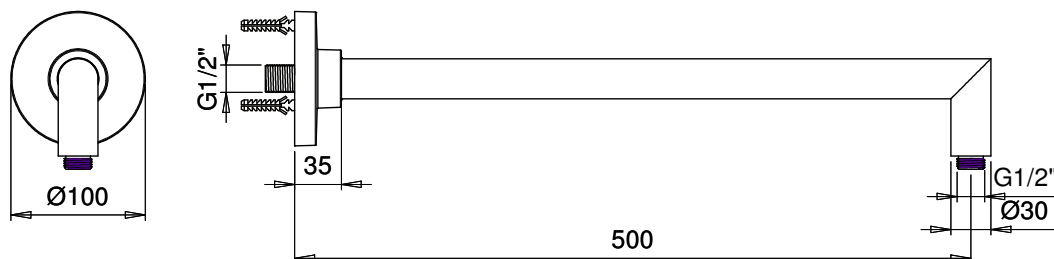

## Emotion reinforced round

*Emotion tondo rinforzato*

Ø30, L500, brass material

Ø30, lunghezza 500, materiale ottone

### MEASURES AND FLOWRATE

Measurement shown are expressed in millimetres.

*Le misure riportate sono espresse in millimetri.*