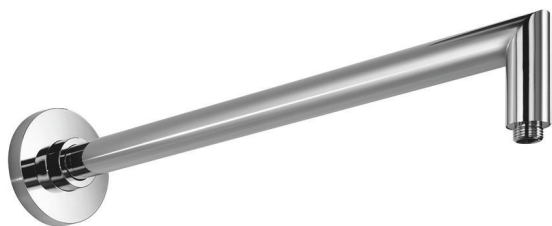

# E021057

E021057

## Emotion reinforced round

*Emotion tondo rinforzato*

Ø30, L500, brass material

Ø30, lunghezza 500, materiale ottone

### AVAILABLE FINISHES

chromed

nichel  
brushed