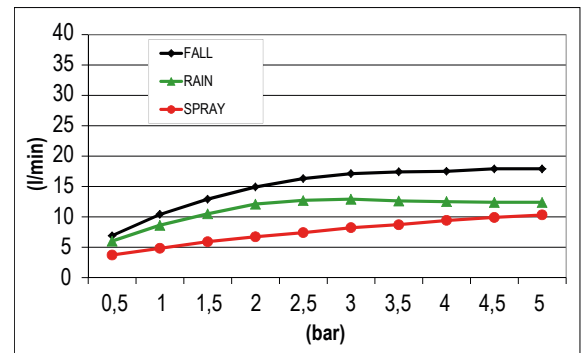

Product Type:
Product Code:
Product Name:

Chromotherapy
E044139
Temotion Mist Square

Description: Soffione a incasso con Cromoterapia
Built-in Head Shower with Chromotherapy

Dimensions:
Material: 500x500 mm
Stainless Steel

Note: connessioni | *connections* **G1/2" / NPT**
Notes: con **telecomando e trasformatore** per cromoterapia inclusi
with chromotherapy remote control and transformer included
telaio incasso e kit di connessione inclusi | *built-in frame and connection kit included*
tecnologia RGB con scheda led: 1 led per ogni ugello uscita acqua
RGB technology with led electronic board: 1 led each nozzle
completamente ispezionabile | *completely inspectionable*
include kit fissaggio **security fix** per soffioni pesanti | *includes security fix kit for heavy shower heads*

Functions:

DIMENSIONS

FLOWRATE

MIN: 1 bar | MAX: 5 bar | BEST: 3 bar

CURA DEL PRODOTTO

Per evitare danni al vostro bagno o all'apparecchiatura acquistata vi invitiamo ad osservare le seguenti raccomandazioni di utilizzo: