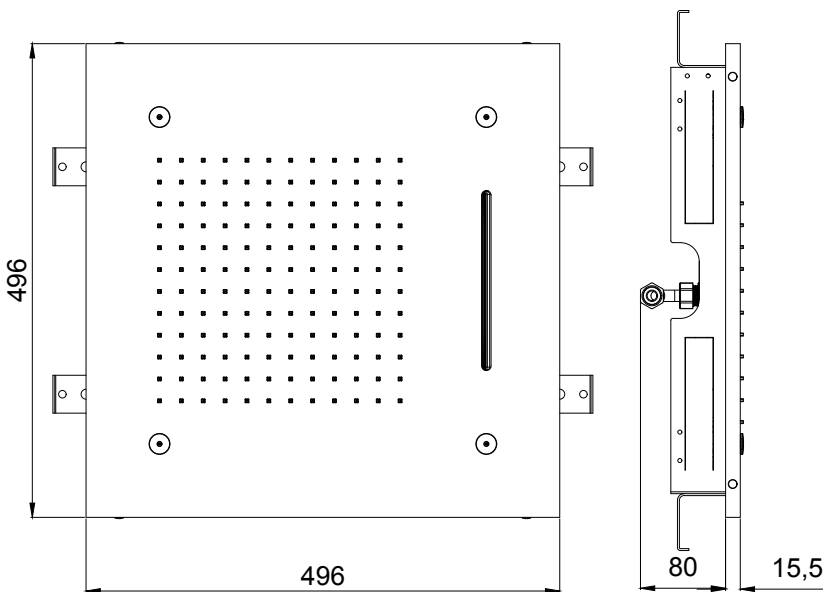

Product Type:
Product Code:
Product Name:

Chromotherapy
E044139
Temotion Mist Square

Description: Soffione a incasso con Cromoterapia
Built-in Head Shower with Chromotherapy

Dimensions:
Material: 500x500 mm
Stainless Steel

Functions:

DIMENSIONS

FLOWRATE

MIN: 1 bar | MAX: 5 bar | BEST: 3 bar

CURA DEL PRODOTTO

Per evitare danni al vostro bagno o all'apparecchiatura acquistata vi invitiamo ad osservare le seguenti raccomandazioni di utilizzo: