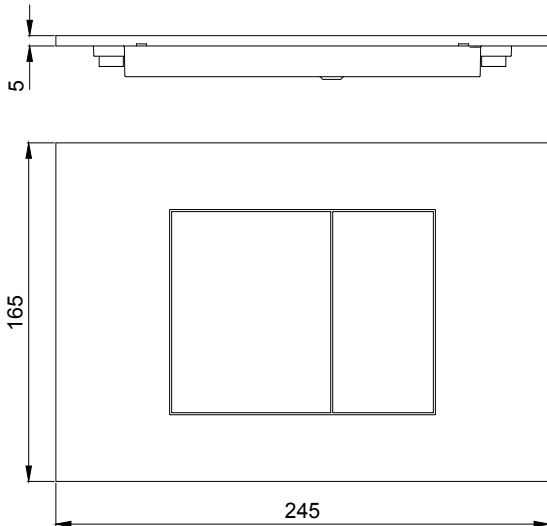

DIMENSIONS