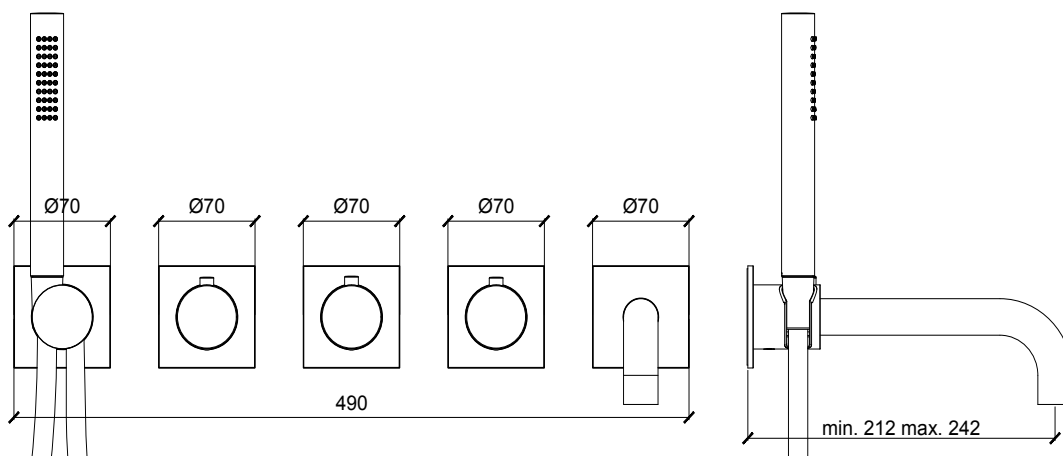

DIMENSIONS