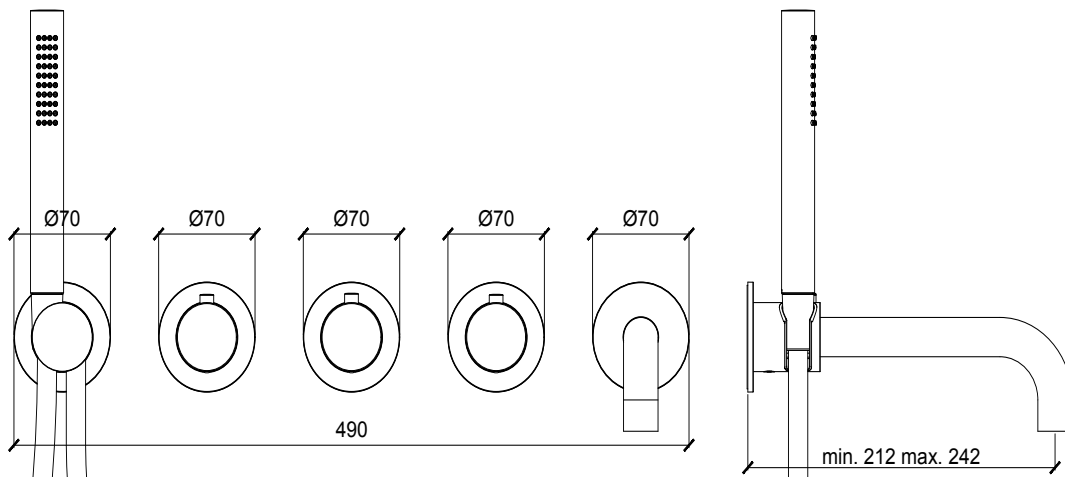

Dimensions: rosoni | rosettes Ø 70 mm  
 Material: ottone | brass

Notes: da abbinare con: **E169000** incasso termostatico 2 vie flessibile\* con attacco speciale, non possono essere installati flessibili con attacco standard  
 le estetiche possono essere installate su entrambi i moduli incasso verticale e orizzontale

## DIMENSIONS

Product Type: **Thermostat Modular**  
 Product Code: **E180136**  
 Product Name: **Estetiche per versione termostatica 2 vie**  
**2 way trim set for thermostat version**

Description: estetica termostatica bordo vasca rosoni tonde e maniglie tonde 2 vie con doccia  
*2 way thermostat round rosettes and round handles trim set with hand shower for bathtub*

Dimensions: rosoni | rosettes 70x70 mm  
 Material: ottone | brass

Notes: da abbinare con: **E169000** incasso termostatico 2 vie flessibile\* con attacco speciale, non possono essere installati flessibili con attacco standard  
 le estetiche possono essere installate su entrambi i moduli incasso verticale e orizzontale

## DIMENSIONS