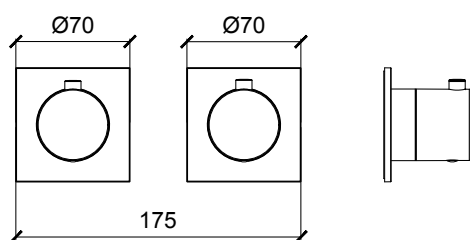

Product Type: **Thermostat Modular**
Product Code: **E180181**
Product Name: **Estetiche per versione termostatica 1 via**
1-way trim set for thermostat version

Description: estetica termostatica rosoni quadri e maniglie tonde 1 via
1-way thermostat square rosettes and round handles trim set

Dimensions: rosoni | *rosettes 70x70 mm*
Material: ottone | *brass*

Notes: da abbinare con: **E176900** incasso termostatico 1 via orizzontale - **E176905** incasso termostatico 1 via verticale
le estetiche possono essere installate su entrambi i moduli incasso verticale e orizzontale

*to combine with: **E176900** 1-way horizontal concealed module - **E176905** 1-way vertical thermostat concealed module*
the trim set can be installed on both vertical and horizontal concealed modules

Functions:

1 Way

thermostat

Finishes:

Chrome
CR

Nickel Brushed
NB

Matt Colours

Matt Black
MB

Matt White
WM

PVD Polished

Gold
GO

Deep Black
DB

PVD Brushed

High Brass
HB

Copper
CO

Gun Metal
GM

Absolute Black
AB

DIMENSIONS