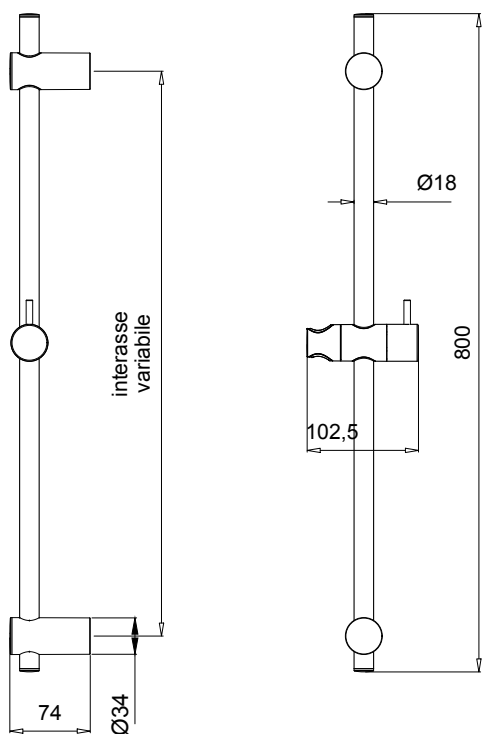

Product Type: **Slide Bar set**  
 Product Code: **E144084 | E144082 | E144085**  
 Product Name: **Smart Set**

Dimensions: L800 mm  
 Material: Brass/abs

Note: **saliscendi:** E087079 Switch  
**doccia:** disponibili diverse soluzioni\*  
**flessibile:** C084021  
 Notes: **slidebar:** E087079 Switch  
**hand shower:** available different solutions\*  
**flex:** C084021

Functions:  1 Way |  Rain

Finishes:  Chrome  
**CR**

**Hand Shower options:**

**E144084 (KIT CODE):**  
 E082068 Easy 80

**E144082 (KIT CODE):**  
 E082079 Easy 80 dual function

**E144085 (KIT CODE):**  
 E082051 Emotion Ø100 multi function

**DIMENSIONS**