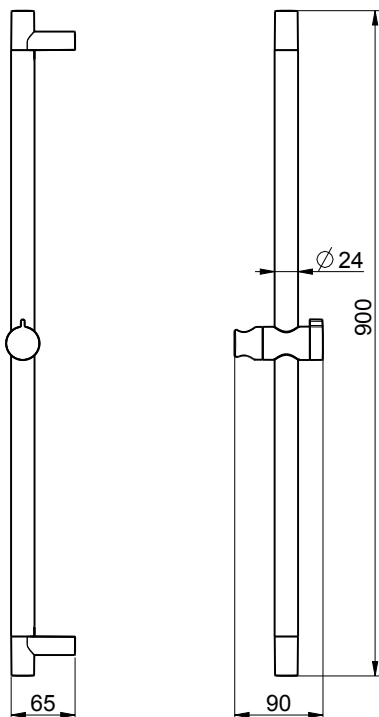

Product Type: **Slide Bar set**  
 Product Code: **E144056 | E144057 | E144058**  
 Product Name: **Smart Set**

Dimensions: L900 mm  
 Material: Brass

Note: **saliscendi:** E087062 Smart  
**doccia:** disponibili diverse soluzioni\*  
**flessibile:** C084021  
 Notes: **slidebar:** E087062 Smart  
**hand shower:** available different solutions\*  
**flex:** C084021

Functions:  1 Way |  Rain

Finishes:  Chrome  
**CR**

**Hand Shower options:**

**E144056 (KIT CODE):**  
 E082101 Sense Ø110  
 chrome diffuser

**E144057 (KIT CODE):**  
 E082073 Emotion Ø130  
 multi-function white  
 diffuser

**E144058 (KIT CODE):**  
 E082043 Emotion Ø130  
 monojet chrome diffuser

**DIMENSIONS**