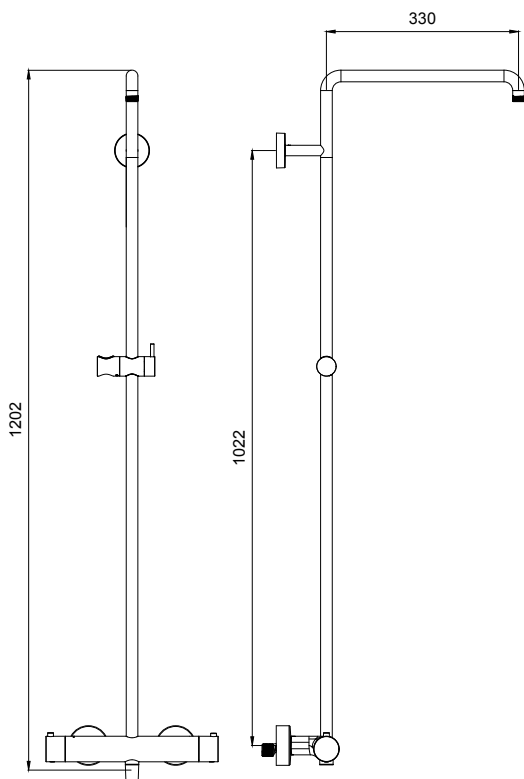

DIMENSIONS