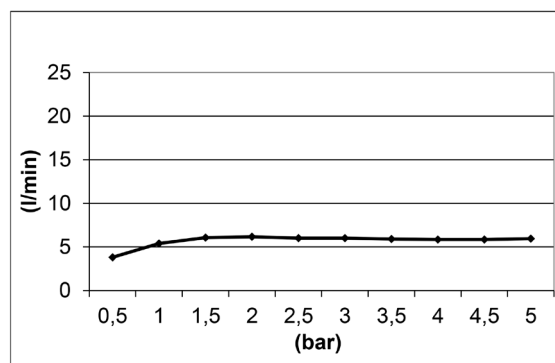

FLOWRATE

MIN: 1 bar | MAX: 5 bar | BEST: 3 bar