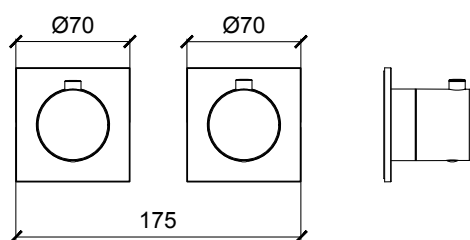

Dimensions: rosoni | rosettes 70x70 mm  
 Material: Acciaio 316 | 316 Stainless Steel

Notes: da abbinare con: **E176900** incasso termostatico 1 via orizzontale - **E176905** incasso termostatico 1 via verticale  
 le estetiche possono essere installate su entrambi i moduli incasso verticale e orizzontale

## DIMENSIONS