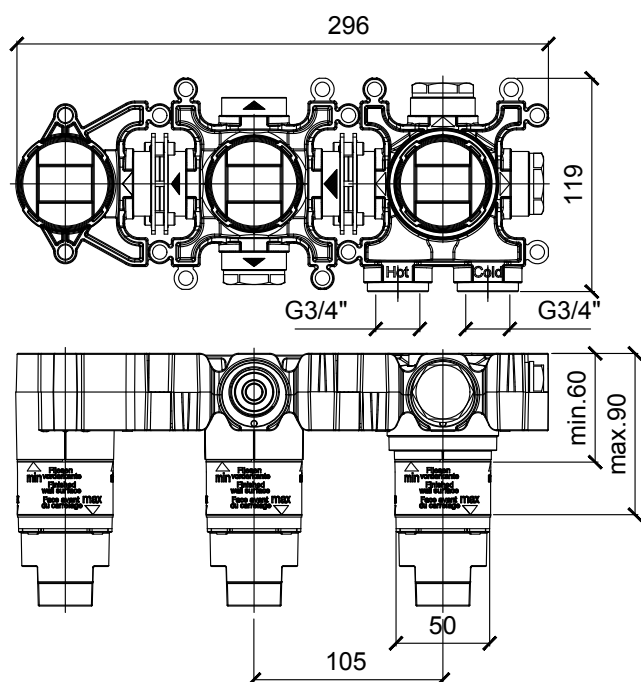

Product Type: **Single Lever Mixer Modular**
 Product Code: **E186903**
 Product Name: **Incasso meccanico 2 vie**
2-way single lever mixer concealed module

Description: incasso meccanico 2 vie con doccia
2-way single lever mixer concealed module with hand shower

Notes: da abbinare con: **E180192** estetiche con rosoni quadri
E180142 estetiche rosoni tondi

*to combine with: **E180192** square rosettes trim set*
E180142 round rosettes trim set

Functions:  single lever mixer

 2 Way

DIMENSIONS

FLOWRATE

E186903		
press.	FLOW RATE (L/min)	
bar	Exit 1	Exit 2 with hand shower
0,5	11,4	5
1	15,8	7
2	22	10
3	26,8	12,5
4	31	14,3
5	34,5	16,1

CURA DEL PRODOTTO

Per evitare danni al vostro bagno o all'apparecchiatura acquistata vi invitiamo ad osservare le seguenti raccomandazioni di utilizzo: