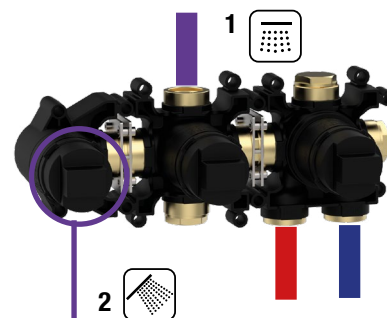

Product Type: **Single Lever Mixer Modular**
 Product Code: **E186903**
 Product Name: **Incasso meccanico 2 vie**
2-way single lever mixer concealed module

Description: incasso meccanico 2 vie con doccia
2-way single lever mixer concealed module with hand shower

Notes: da abbinare con: **E180192** estetiche con rosoni quadri
E180142 estetiche rosoni tondi

*to combine with: **E180192** square rosettes trim set*
E180142 round rosettes trim set

Functions:  single lever mixer

 2 Way

DIMENSIONS

FLOWRATE

E186903		
press.	FLOW RATE (L/min)	
bar	Exit 1	Exit 2 with hand shower
0,5	11,4	5
1	15,8	7
2	22	10
3	26,8	12,5
4	31	14,3
5	34,5	16,1

CURA DEL PRODOTTO

Per evitare danni al vostro bagno o all'apparecchiatura acquistata vi invitiamo ad osservare le seguenti raccomandazioni di utilizzo: