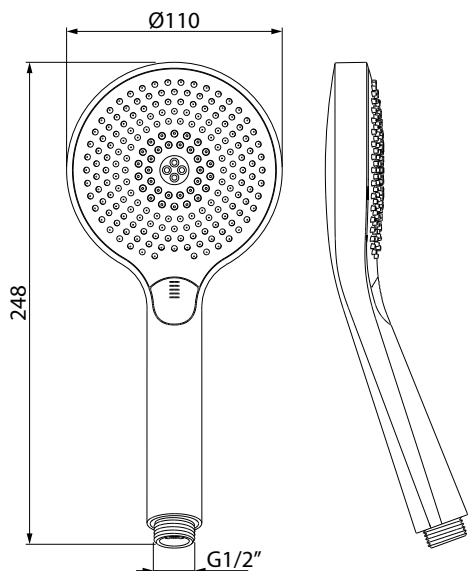

Product Type: **Hand Shower**
 Product Code: **E082137**
 Product Name: **Sense Massage**

Description: *Doccia multigetto
 multifunction hand shower*

Dimensions: erogatore Ø110 | diffusore Ø110
 Material: ABS

Notes: *con erogatore nero
 with black diffuser*

Functions:

3 Way	Hand Shower	Velvet Rain	Heavy Rain	Massage

Finishes:

		Matt		PVD Polished		PVD Brushed			
Chrome CR	Nickel Brushed NB								
		Matt Black MB	Matt White MW	Gold GO	Deep Black DB	High Brass HB	Copper CO	Gun Metal GM	Absolute Black AB

DIMENSIONS

FLOWRATE

CURA DEL PRODOTTO

Per evitare danni al vostro bagno o all'apparecchiatura acquistata vi invitiamo ad osservare le seguenti raccomandazioni di utilizzo:

- Spurgare l'impianto prima di collegare l'apparecchio.
- Pulire periodicamente la fessura di erogazione acqua da eventuali depositi di calcare che potrebbero compromettere il corretto funzionamento.