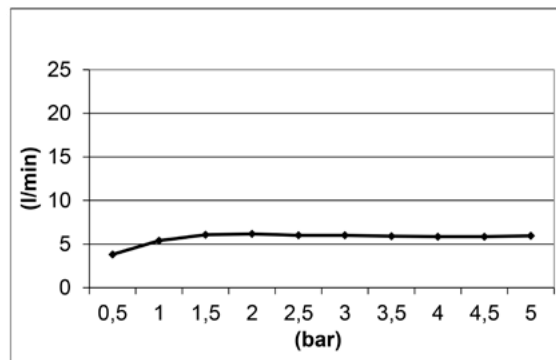

Product Type: **Beam Collection**  
 Product Code: **E044288**  
 Product Name: **Beam Monojet ceiling version**

Description: Soffione a soffitto  
*Ceiling Head Shower*

Dimensions: 100x142 mm  
 Material: Ottone | Brass

Notes: versione monogetto con getto **Velvet Rain** | *monojet version with Velvet Rain jet*  
 il prodotto è venduto **senza braccio**, per bracci doccia a soffitto vedere sezione dedicata  
 l'utilizzo ideale del prodotto è consigliato con altezza di erogazione acqua a 210 cm da terra |  
*the product is sold **without arm shower**, available ceiling arm shower dedicated section*  
*the ideal use of the product is recommended with water outlet height 210 cm from the ground*  
 disponibile anche versione in acciaio 316 (sezione 316 per dettagli) | *available 316 stainless steel version (316 section for details)*

## DIMENSIONS

## FLOWRATE

MIN: 1 bar | MAX: 5 bar | BEST: 3 bar