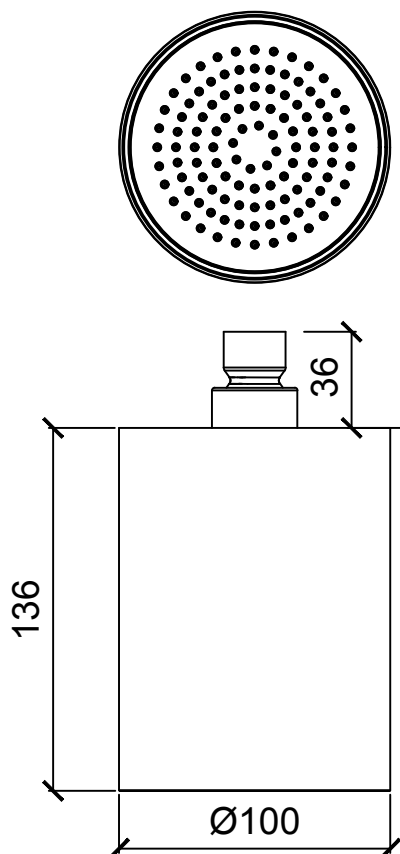

Product Type: **Beam Collection**  
 Product Code: **E044288**  
 Product Name: **Beam Monojet ceiling version**

Description: Soffione a soffitto  
*Ceiling Head Shower*

Dimensions: 100x142 mm  
 Material: Ottone | Brass

Notes: versione monogetto con getto **Velvet Rain** | *monojet version with Velvet Rain jet*  
 il prodotto è venduto **senza braccio**, per bracci doccia a soffitto vedere sezione dedicata  
 l'utilizzo ideale del prodotto è consigliato con altezza di erogazione acqua a 210 cm da terra |  
*the product is sold **without arm shower**, available ceiling arm shower dedicated section*  
*the ideal use of the product is recommended with water outlet height 210 cm from the ground*  
 disponibile anche versione in acciaio 316 (sezione 316 per dettagli) | *available 316 stainless steel version (316 section for details)*

## DIMENSIONS