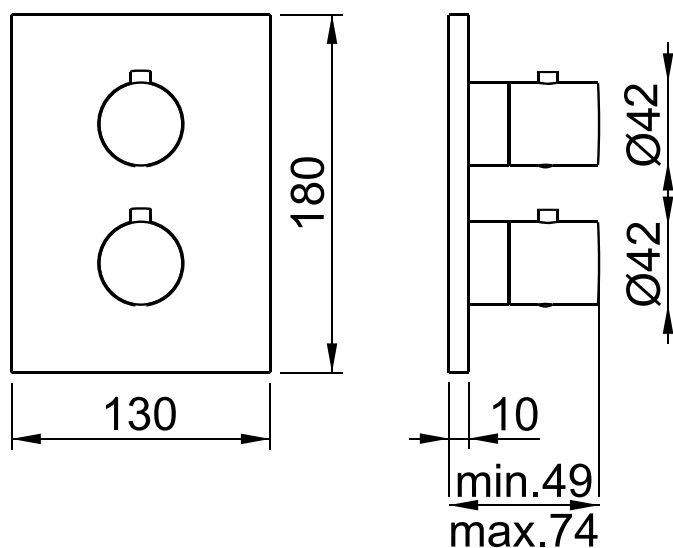

Product Type: **Core**
 Product Code: **E176881**
 Product Name: **Estetica Core Termostatica 1 via**
1-way Core Thermostat trim

Description: *estetica con placca rettangolare e maniglie tonde*
round on square trim set

Dimensions: *placca | plate 130x180 mm*
 Material: -

Notes: *corpo incasso E134001 da acquistare separatamente*
concealed module E134001 to be purchased separately

Functions: Thermostat 1-way

Finishes:

		Matt Colours		PVD Polished		PVD Brushed			
CR	NB								
		MB	WM	GO	DB	HB	CO	GM	AB

DIMENSIONS

FLOWRATE

Press.	FLOW RATE (L/min)
	1-way thermostat
bar	
0,5	8,2
1	11,7
2	16,7
3	20,7
4	24
5	26,7

CURA DEL PRODOTTO

Per evitare danni al vostro bagno o all'apparecchiatura acquistata vi invitiamo ad osservare le seguenti raccomandazioni di utilizzo: