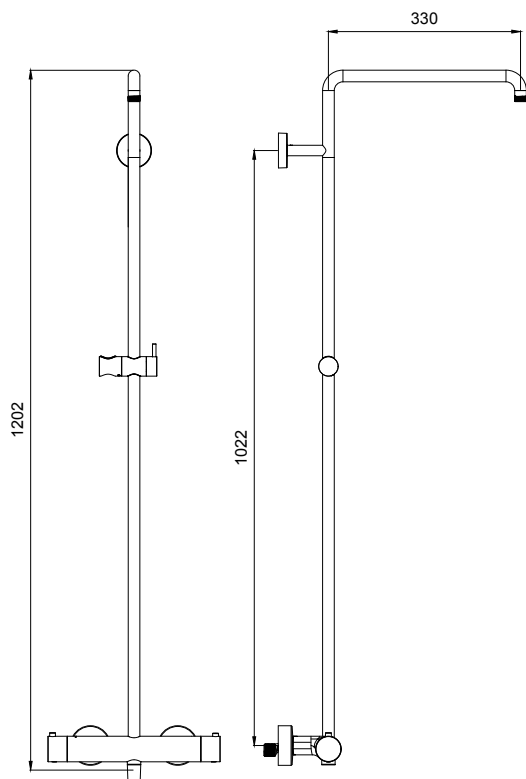

Product Type: **Column**  
 Product Code: **E404001**  
 Product Name: **Shower Column with external thermostat**

Description: Colonna con termostatico esterno  
*Column with external thermostat*

Dimensions: 1200 mm

Material: Brass -

Note: Soffione, doccia e flessibile da acquistare a parte  
 Head Shower, hand shower and flex hose to be purchased separately

Notes: Il prodotto necessita di una sola uscita acqua, il deviatore è nel termostatico.  
 The product requires only 1 water outlet, the diverter is in the thermostat.

## DIMENSIONS