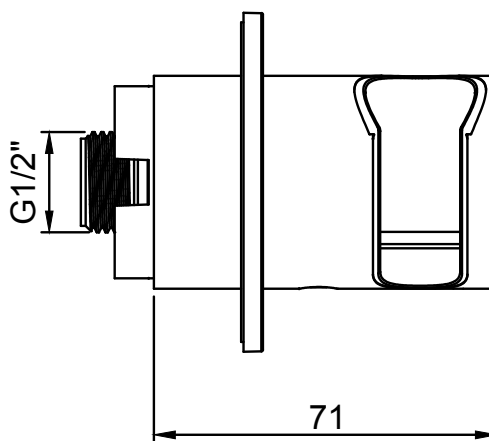

DIMENSIONS