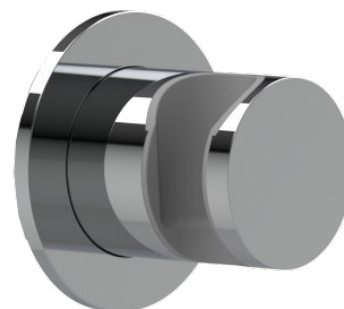

Product Type: **Water Outlet**
 Product Code: **E095042**
 Product Name: **Modular Water Outlet**

Description: presa acqua Modular con supporto - rosone tondo
Modular water outlet with stand - round rosette

Dimensions: rosette Ø 70 mm
 Material: Ottone | Brass

Notes: con boccia di protezione in ABS
 corpo incasso **E134008** da acquistare a parte
 richiede flessibile speciale per Modular R084089
*with cone protection in ABS
 concealed module **E134008** to be purchased separately
 requires Modular special flex R084089*