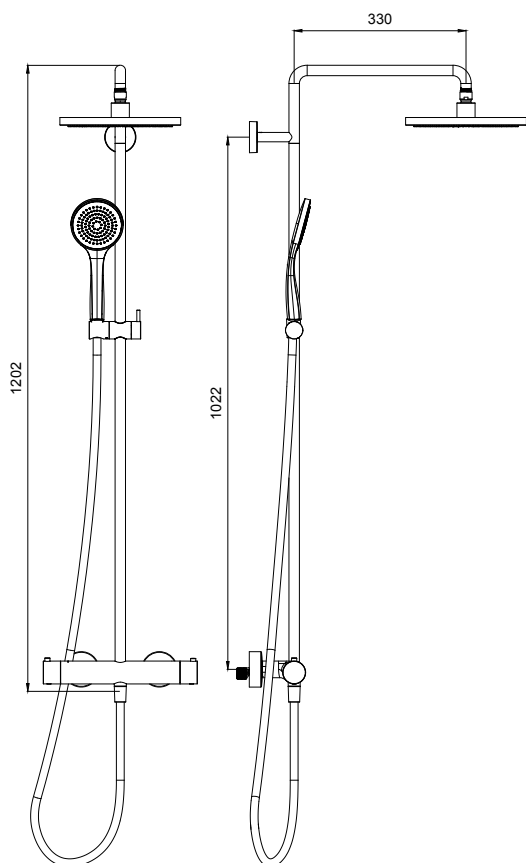

DIMENSIONS